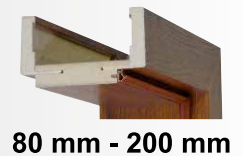

VNITŘNÍ VCHODOVÉ DVEŘE S BEZPEČNOSTNÍMI ZÁMKY A TRNY PROTI VYLOMENÍ tloušťka křídla 46mm

Dveře + práh + vložka 30/45+regulovanou ocelovou zárubní + klika-klika ESSEN / klika-koule ESSEN

Uvedené ceny jsou doporučené maloobchodní bez DPH

ERKADO

HERSE SET

Komplet s Regulovanou Ocelovou zárubní 95-155mm

GRECO **8.861,-Kč** PREMIUM **9.317,-Kč**

KOMPLET S REGULOVANOU ZÁRUBNÍ MDF 100-200mm

GRECO **7.267,-Kč** PREMIUM **7.950,-Kč**

Orech Greko	Dub Zlatý Greko	Sanremo Greko	Dub Greko	Biela Greko	Dub Šedý Greko
Sonoma Greko	Borovica Biela Greko	Dub Stredný Greko	Brest Greko	Sneho-biela Greko	
Orech Premium	Javor šedý Premium	Dub Premium	Kóra Biela Premium	Biela Premium	Jaseň Grafit Premium

8.861,-Kč
Dveře + práh + vložka 30/45+regulovanou ocelovou zárubní 95-155mm + klika-klika ESSEN / klika-koule ESSEN

www.erkado-dvere.sk

ERKADO

HERSE LUX SET

Dveře + práh + vložka 30/45+regulovanou ocelovou zárubní + klika-klika ESSEN / klika-koule ESSEN