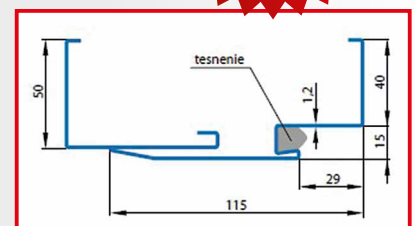

VNITŘNÍ VCHODOVÉ DVEŘE S BEZPEČNOSTNÍMI ZÁMKY A TRNY PROTI VYLOMENÍ tloušťka křídla 46mm

Dveře + práh + vložka 30/45+regulovanou ocelovou zárubní + klika-klika ESSEN / klika-koule ESSEN

Uvedené ceny jsou doporučené maloobchodní bez DPH

ERKADO

HERSE SET

Komplet s Regulovanou Ocelovou zárubní 95-155mm

GRECO **8.861,-Kč** PREMIUM **9.317,-Kč**

KOMPLET S REGULOVANOU ZÁRUBNÍ MDF 100-200mm

GRECO **7.267,-Kč** PREMIUM **7.950,-Kč**

Orech Greko	Dub Zlatý Greko	Sanremo Greko	Dub Greko	Biela Greko	Dub Šedý Greko
Sonoma Greko	Borovica Biela Greko	Dub Stredný Greko	Brest Greko	Sneho-biela Greko	
Orech Premium	Javor šedý Premium	Dub Premium	Kóra Biela Premium	Biela Premium	Jaseň Grafit Premium

8.861,-Kč
Dveře + práh + vložka 30/45+regulovanou ocelovou zárubní 95-155mm + klika-klika ESSEN / klika-koule ESSEN

www.erkado-dvere.sk

ERKADO

HERSE LUX SET

Dveře + práh + vložka 30/45+regulovanou ocelovou zárubní + klika-klika ESSEN / klika-koule ESSEN

Orech Greko	Dub Zlatý Greko	Sanremo Greko	Dub Greko	Biela Greko	Dub Šedý Greko
Sonoma Greko	Borovica Biela Greko	Dub Stredný Greko	Brest Greko	Sneho-biela Greko	
Orech Premium	Javor šedý Premium	Dub Premium	Kóra Biela Premium	Biela Premium	Jaseň Grafit Premium

80 mm - 200 mm

od 9.772,-Kč
Dveře + práh + vložka 30/45+regulovanou ocelovou zárubní 95-155mm + klika-klika ESSEN / klika-koule ESSEN

Komplet s Regulovanou Ocelovou zárubní 95-155mm

GRECO **9.772,-Kč** PREMIUM **10.228,-Kč**

KOMPLET S REGULOVANOU ZÁRUBNÍ MDF 100-200MM+klika

GRECO **7.950,-Kč** PREMIUM **8.633,-Kč**