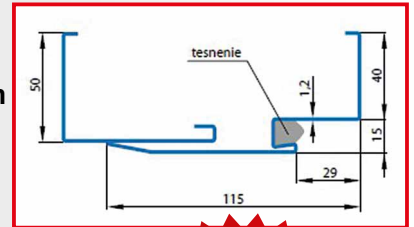

VNITŘNÍ VCHODOVÉ DVEŘE S BEZPEČNOSTNÍMI ZÁMKY A TRNY PROTI VYLOMENÍ tloušťka křídla 46mm

Dveře + práh + vložka 30/45+regulovanou ocelovou zárubní + klika-klika ESSEN / klika-koule ESSEN

Uvedené ceny jsou doporučené maloobchodní bez DPH

ERKADO

HERSE SET

Komplet s Regulovanou Ocelovou zárubní 95-155mm

GRECO **8.861,-Kč** PREMIUM **9.317,-Kč**

KOMPLET S REGULOVANOU ZÁRUBNÍ MDF 100-200mm

GRECO **7.267,-Kč** PREMIUM **7.950,-Kč**

Orech Greko	Dub Zlatý Greko	Sanremo Greko	Dub Greko	Biela Greko	Dub Šedý Greko
Sonoma Greko	Borovica Biela Greko	Dub Stredný Greko	Brest Greko	Sneho-biela Greko	
Orech Premium	Javor šedý Premium	Dub Premium	Kóra Biela Premium	Biela Premium	Jaseň Grafit Premium

8.861,-Kč
Dveře + práh + vložka 30/45+regulovanou ocelovou zárubní 95-155mm + klika-klika ESSEN / klika-koule ESSEN

www.erkado-dvere.sk

ERKADO

HERSE LUX SET

Dveře + práh + vložka 30/45+regulovanou ocelovou zárubní + klika-klika ESSEN / klika-koule ESSEN

Orech Greko	Dub Zlatý Greko	Sanremo Greko	Dub Greko	Biela Greko	Dub Šedý Greko
Sonoma Greko	Borovica Biela Greko	Dub Stredný Greko	Brest Greko	Sneho-biela Greko	
Orech Premium	Javor šedý Premium	Dub Premium	Kóra Biela Premium	Biela Premium	Jaseň Grafit Premium

80 mm - 200 mm

od 9.772,-Kč
Dveře + práh + vložka 30/45+regulovanou ocelovou zárubní 95-155mm + klika-klika ESSEN / klika-koule ESSEN

Komplet s Regulovanou Ocelovou zárubní 95-155mm

GRECO **9.772,-Kč** PREMIUM **10.228,-Kč**

KOMPLET S REGULOVANOU ZÁRUBNÍ MDF 100-200MM+klika

GRECO **7.950,-Kč** PREMIUM **8.633,-Kč**